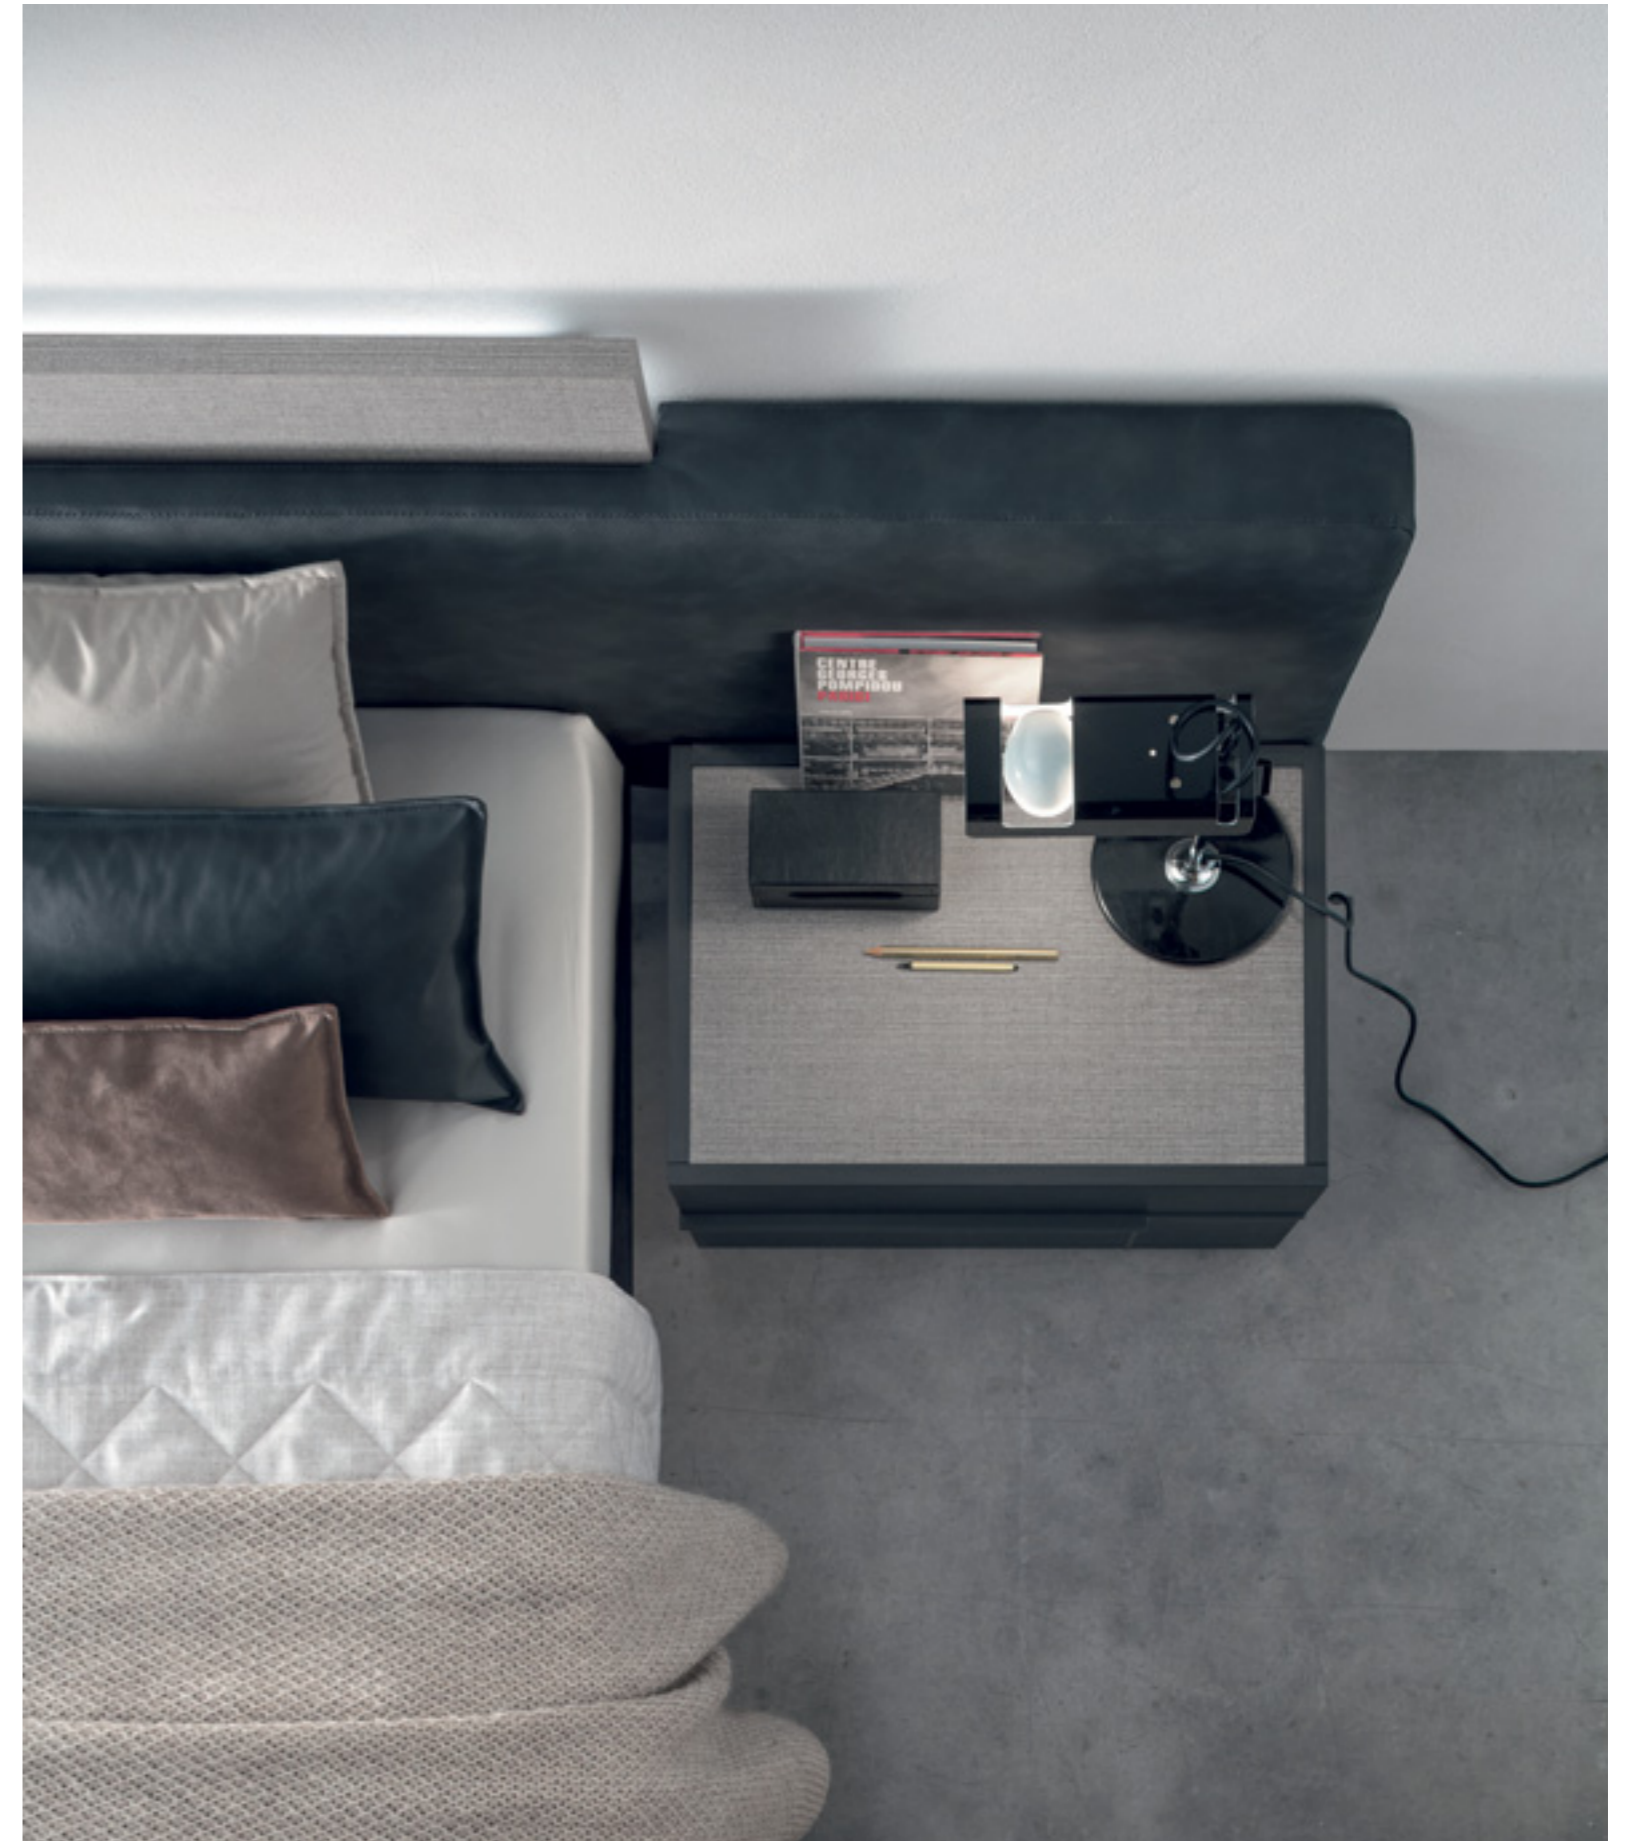

## HALIFAX

Più di un letto, Halifax è un vero e proprio elemento d'arredo: la testiera è formata da pannellature con e senza imbottitura, che permettono di personalizzarlo con più finiture e colori. È perfetto abbinato allo stile geometrico, moderno e giovane del comodino Hashtag.

More than a bed, Halifax is a genuine furnishing element: the headboard consists of panels, with and without upholstery, allowing it to be customised with various finishes and colours. It is perfect combined with the geometric, modern and young style of the Hashtag bedside table.

JOY tavolino / coffee table  
Struttura metallo antracite 160  
piano laccato opaco bromo 176.  
Anthracite 160 metal structure,  
matt bromine 176 lacquered top.

Il letto Halifax con il comodino Hashtag: una combinazione originale di forme, elementi e finiture che arreda una camera da letto di design. Le combinazioni cromatiche tra materico alpaca e materico carbone creano uno stile armonioso.

The Halifax bed with the Hashtag bedside unit: an original combination of shapes, elements and finishes for furnishing a stylish bedroom. The colour combinations of textured alpaca and textured coal create a harmonious style.