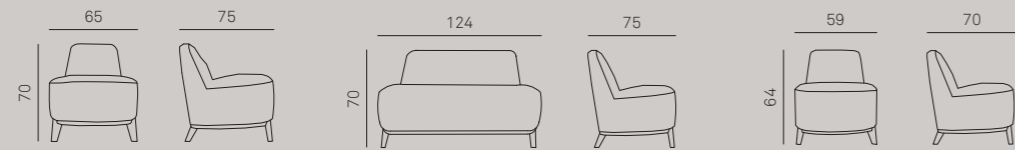

# Loft STAMPATA O A TINTA UNITA

PRINT OR PLAIN COLOUR

**Divanetto Loft**  
frassino cenere/cat. B ecopelle  
vintage 107  
L 124 P 70 H 75 cm

**Loft sofa**  
ash-grey ash/cat. B 107 vintage  
ecoleather  
W 124 D 70 H 75 cm

misure / size **poltrona/occasional chair:** L 65 P 75 H 70 cm  
**divanetto/sofa:** L 124 P 75 H 70 cm  
**mignon:** L 59 P 70 H 64 cm

finiture struttura / frame finishes

**ESSENZE / WOOD FINISHES**

**LGN-FC**  
Frassino Cenere  
Ash-grey ash

**Poltrona Loft** frassino cenere/cat. D fiordaliso 05.  
L 65 P 75 H 70 cm.  
**Tavolino Caruso** laccato opaco nero fumo 131.  
L 44 P 44 H 43 cm.

**Loft occasional chair** ash-grey ash/cat. D 05 fiordaliso.  
W 65 D 75 H 70 cm  
**Caruso side table** 131 smoke black matt lacquered finish.  
W 44 D 44 H 43 cm